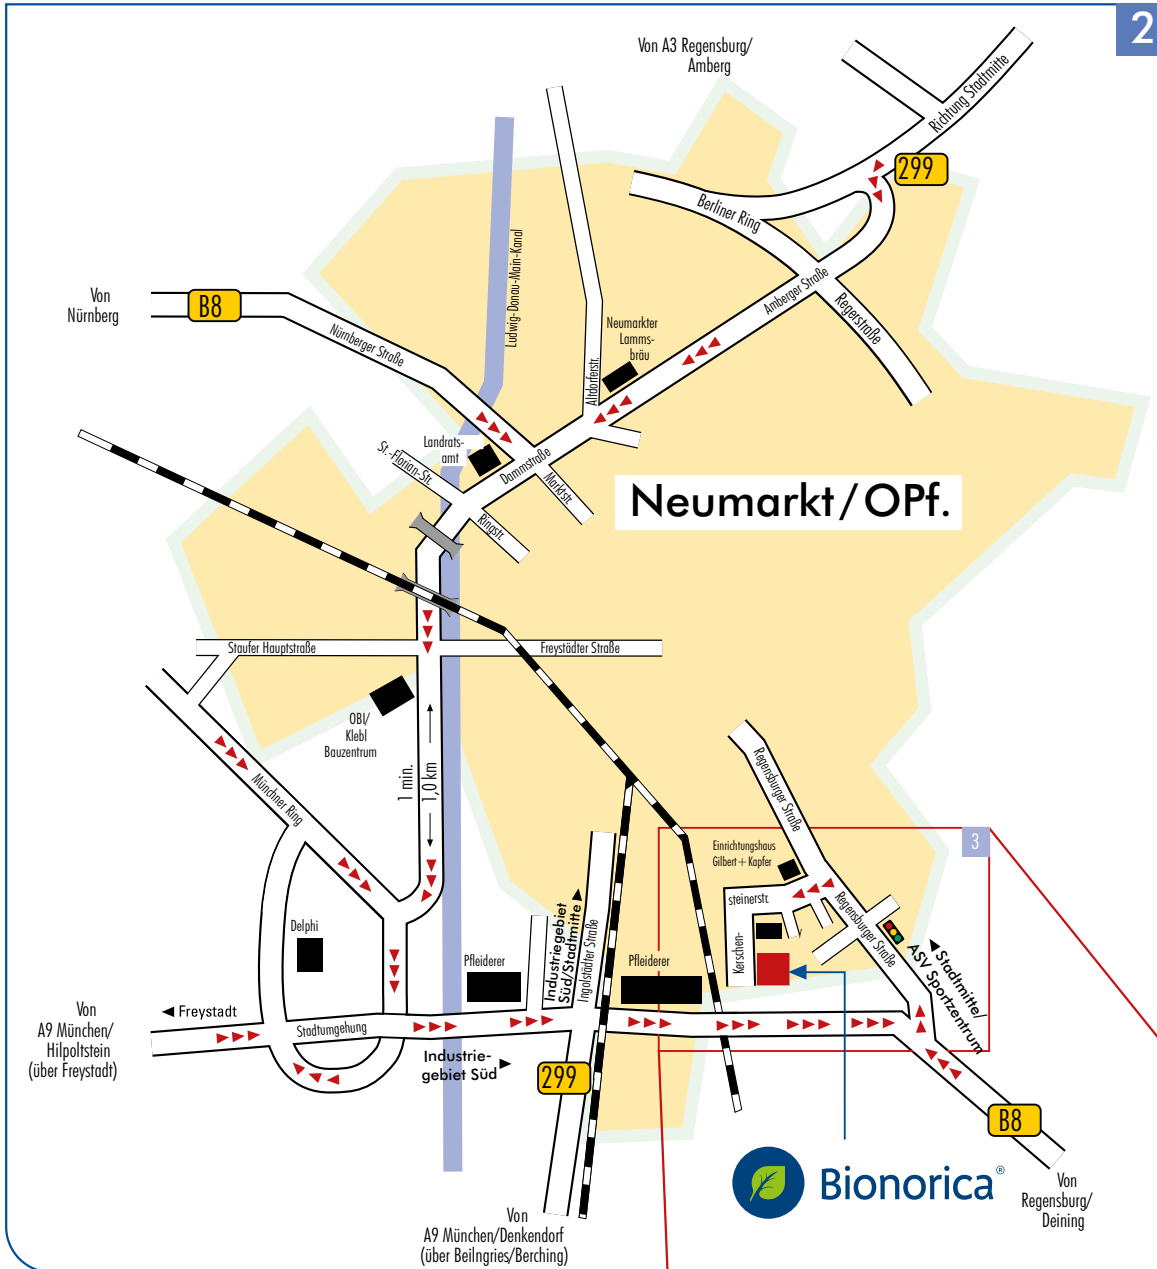

Wegbeschreibung

2 Stadtplan

3 Detailplan