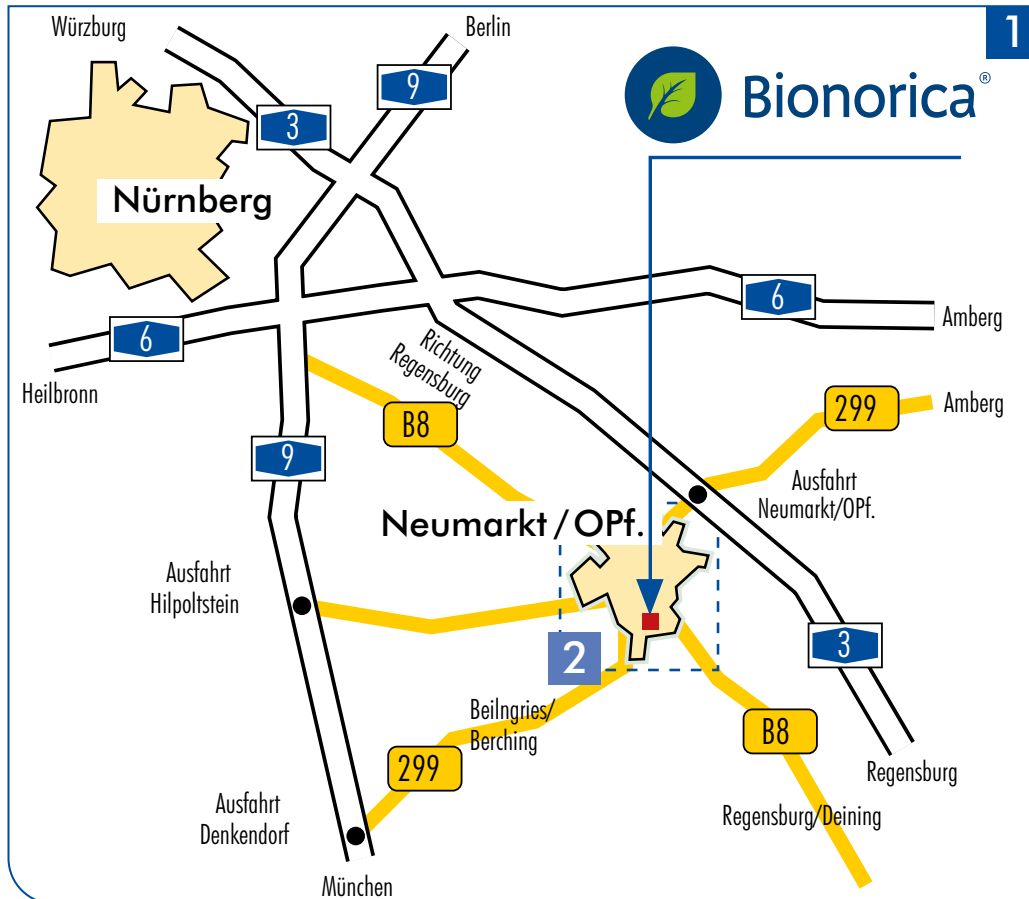

## Wegbeschreibung

- 1** Lageplan
- 2** Stadtplan  
(siehe Rückseite)
- 3** Detailplan  
(siehe Rückseite)

### (A) Aus Richtung Nürnberg/Regensburg, A3

Immer der Wegweisung Autobahn München/Nürnberg folgen. Bei der Pfeleiderer-Kreuzung (man kann die Firma Pfeleiderer sehen) geradeaus in Richtung Regensburg/Hemau. Nach ca. 1 km links abbiegen (Wegweiser Neumarkt Stadtmitte). Weiter mit (D).

### (B) Aus Richtung München, A9

Autobahnausfahrt Denkendorf benutzen und auf die Bundesstraße 299 über Beilngries/Berching Richtung Neumarkt. Bei der 1. Ampelkreuzung in Neumarkt rechts Richtung Regensburg/Hemau fahren. Nach ca. 1 km links abbiegen (Wegweiser Neumarkt Stadtmitte). Weiter mit (D).

### (C) Aus Richtung Nürnberg, Bundesstraße 8

Nach dem Ortsteil Pölling an der Kreuzung rechts dem Autobahnwegweiser München/Nürnberg folgen. Bei der Pfeleiderer-Kreuzung (man kann die Firma Pfeleiderer sehen) geradeaus in Richtung Regensburg/Hemau. Nach ca. 1 km links abbiegen (Wegweiser Neumarkt Stadtmitte). Weiter mit (D).